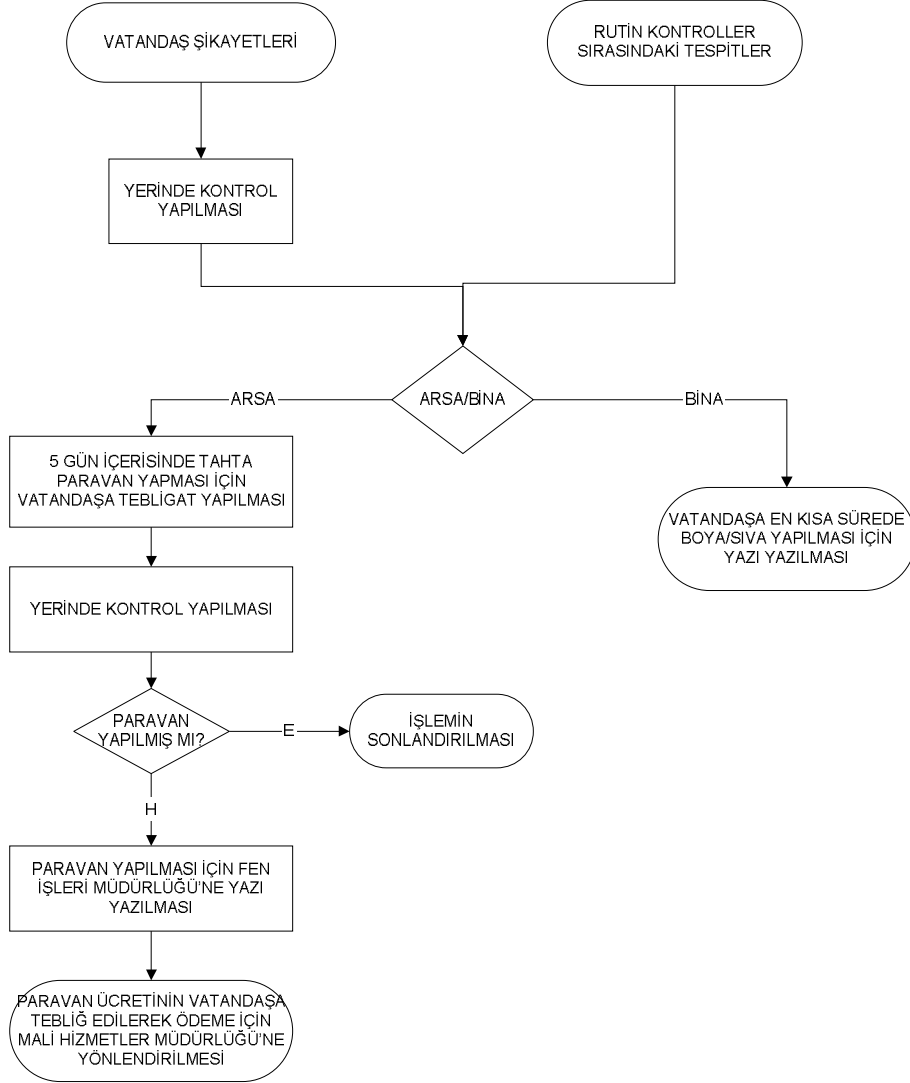

# İMAR VE ŞEHİRCİLİK MÜDÜRLÜĞÜ – KAÇAK İNŞAAT BİRİMİ

## DIŞ CEPHE DÜZELTİLMESİ İŞ AKIŞ ŞEMASI