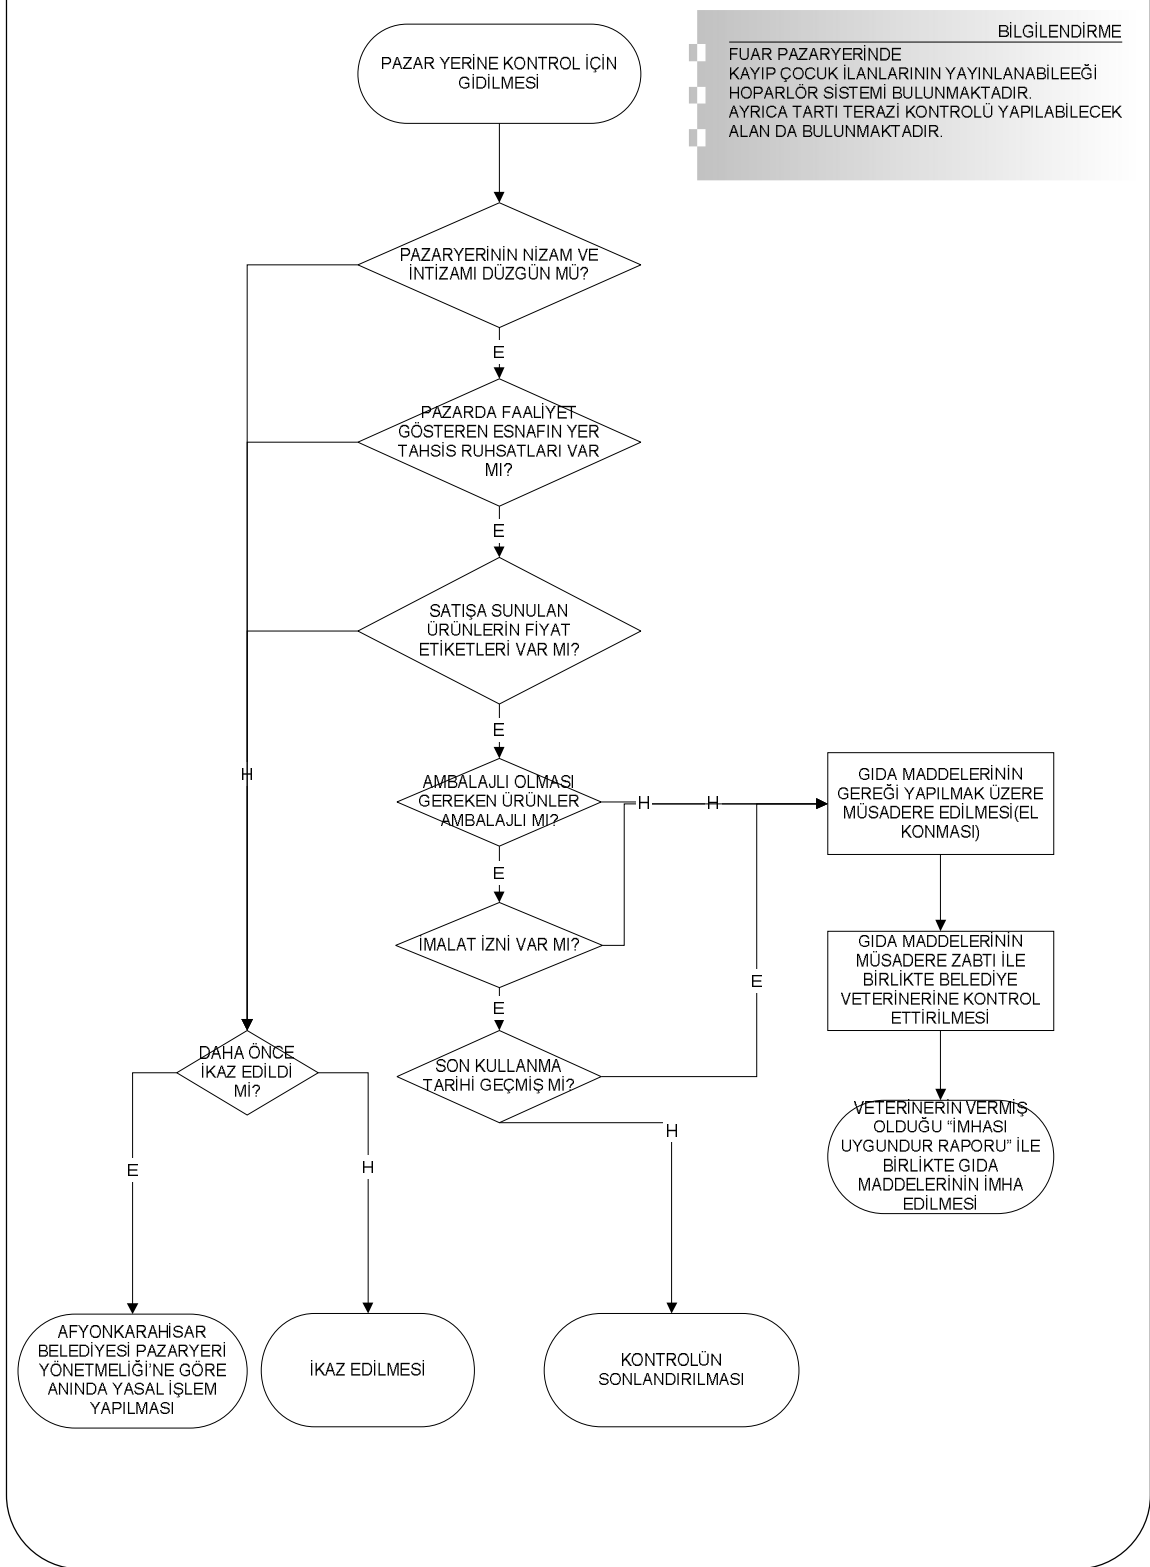

ZABITA MÜDÜRLÜĞÜ – KARAKOL BİRİMİ

DURUM TESPİT TUTANAĞI DÜZENLENMESİ İŞ AKIŞ ŞEMASI

ZABITA MÜDÜRLÜĞÜ – KARAKOL BİRİMİ

ENCÜMEN KARARLARI TAKİP VE UYGULAMA İŞ AKIŞ ŞEMASI

ZABITA MÜDÜRLÜĞÜ – KARAKOL BİRİMİ

İDARİ YAPTIRIM KARAR TUTANAĞI DÜZENLENMESİ İŞ AKIŞ ŞEMASI

ZABITA MÜDÜRLÜĞÜ – KARAKOL BİRİMİ

İŞYERİ KONTROL İŞ AKIŞ ŞEMASI

ZABITA MÜDÜRLÜĞÜ – KARAKOL BİRİMİ

PAZARYERİ KONTROL İŞ AKIŞ ŞEMASI

ZABITA MÜDÜRLÜĞÜ – KARAKOL BİRİMİ

PAZARYERİ TAHSİS İŞLEMLERİ İŞ AKIŞ ŞEMASI

ZABITA MÜDÜRLÜĞÜ – KARAKOL BİRİMİ

PAZARYERLERİNDE VATANDAŞLARIN ŞİKAYETLERİNİN DEĞERLENDİRİLMESİ İŞ AKIŞ ŞEMASI

ZABITA MÜDÜRLÜĞÜ – KARAKOL BİRİMİ

ŞİKAYETLERİN DEĞERLENDİRİLMESİ İŞ AKIŞ ŞEMASI

ZABITA MÜDÜRLÜĞÜ – KARAKOL BİRİMİ