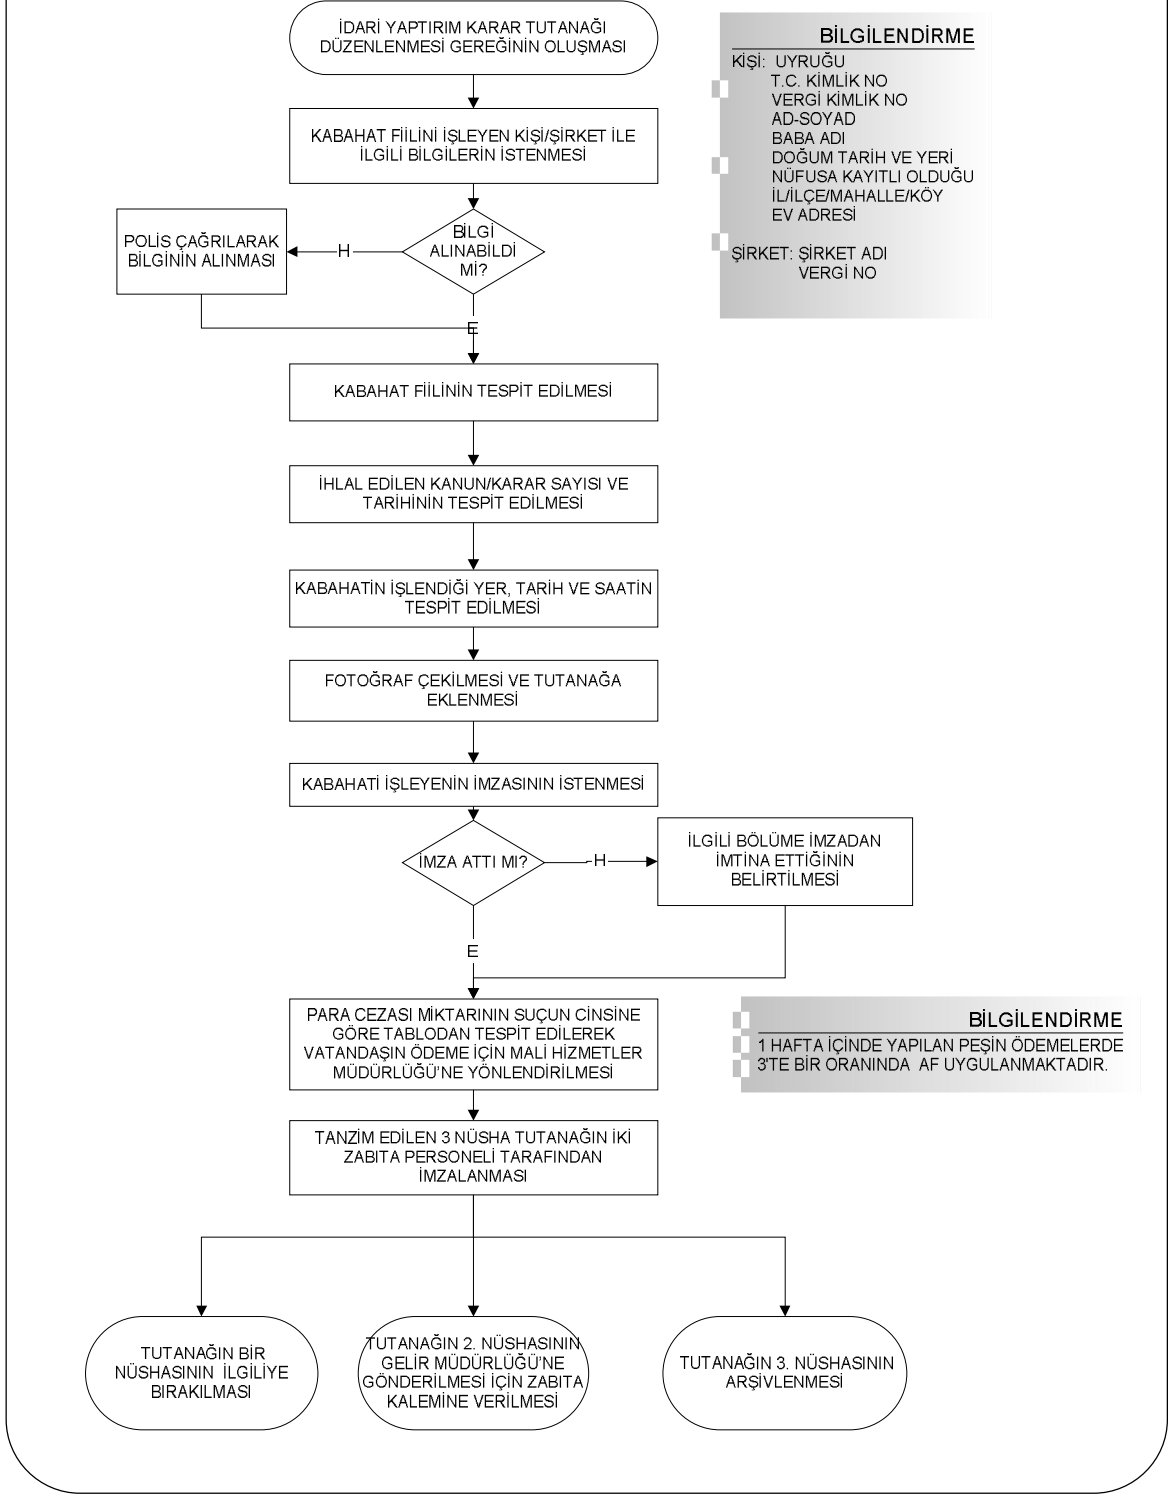

ZABITA MÜDÜRLÜĞÜ – KARAKOL BİRİMİ

DURUM TESPİT TUTANAĞI DÜZENLENMESİ İŞ AKIŞ ŞEMASI

ZABITA MÜDÜRLÜĞÜ – KARAKOL BİRİMİ

ENCÜMEN KARARLARI TAKİP VE UYGULAMA İŞ AKIŞ ŞEMASI

ZABITA MÜDÜRLÜĞÜ – KARAKOL BİRİMİ

İDARİ YAPTIRIM KARAR TUTANAĞI DÜZENLENMESİ İŞ AKIŞ ŞEMASI

ZABITA MÜDÜRLÜĞÜ – KARAKOL BİRİMİ

İŞYERİ KONTROL İŞ AKIŞ ŞEMASI

ZABITA MÜDÜRLÜĞÜ – KARAKOL BİRİMİ

PAZARYERİ KONTROL İŞ AKIŞ ŞEMASI

ZABITA MÜDÜRLÜĞÜ – KARAKOL BİRİMİ

PAZARYERİ TAHSİS İŞLEMLERİ İŞ AKIŞ ŞEMASI

ZABITA MÜDÜRLÜĞÜ – KARAKOL BİRİMİ

PAZARYERLERİNDE VATANDAŞLARIN ŞİKAYETLERİNİN DEĞERLENDİRİLMESİ İŞ AKIŞ ŞEMASI

ZABITA MÜDÜRLÜĞÜ – KARAKOL BİRİMİ

ŞİKAYETLERİN DEĞERLENDİRİLMESİ İŞ AKIŞ ŞEMASI

ZABITA MÜDÜRLÜĞÜ – KARAKOL BİRİMİ