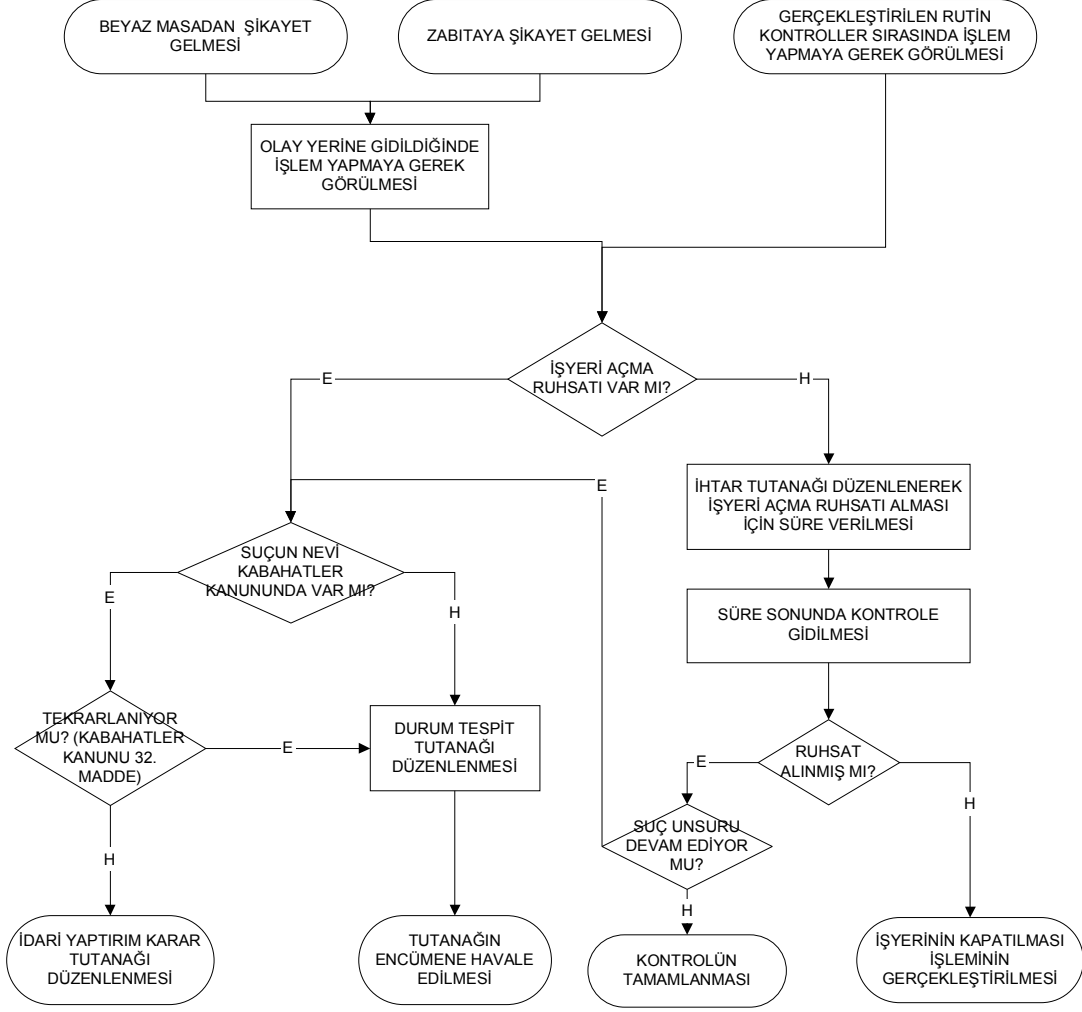

ZABITA MÜDÜRLÜĞÜ – KARAKOL BİRİMİ

DURUM TESPİT TUTANAĞI DÜZENLENMESİ İŞ AKIŞ ŞEMASI

ZABITA MÜDÜRLÜĞÜ – KARAKOL BİRİMİ

ENCÜMEN KARARLARI TAKİP VE UYGULAMA İŞ AKIŞ ŞEMASI

ZABITA MÜDÜRLÜĞÜ – KARAKOL BİRİMİ

İDARİ YAPTIRIM KARAR TUTANAĞI DÜZENLENMESİ İŞ AKIŞ ŞEMASI

ZABITA MÜDÜRLÜĞÜ – KARAKOL BİRİMİ

İŞYERİ KONTROL İŞ AKIŞ ŞEMASI

ZABITA MÜDÜRLÜĞÜ – KARAKOL BİRİMİ

PAZARYERİ KONTROL İŞ AKIŞ ŞEMASI

ZABITA MÜDÜRLÜĞÜ – KARAKOL BİRİMİ

PAZARYERİ TAHSİS İŞLEMLERİ İŞ AKIŞ ŞEMASI

ZABITA MÜDÜRLÜĞÜ – KARAKOL BİRİMİ

PAZARYERLERİNDE VATANDAŞLARIN ŞİKAYETLERİNİN DEĞERLENDİRİLMESİ İŞ AKIŞ ŞEMASI

ZABITA MÜDÜRLÜĞÜ – KARAKOL BİRİMİ

ŞİKAYETLERİN DEĞERLENDİRİLMESİ İŞ AKIŞ ŞEMASI

ZABITA MÜDÜRLÜĞÜ – KARAKOL BİRİMİ