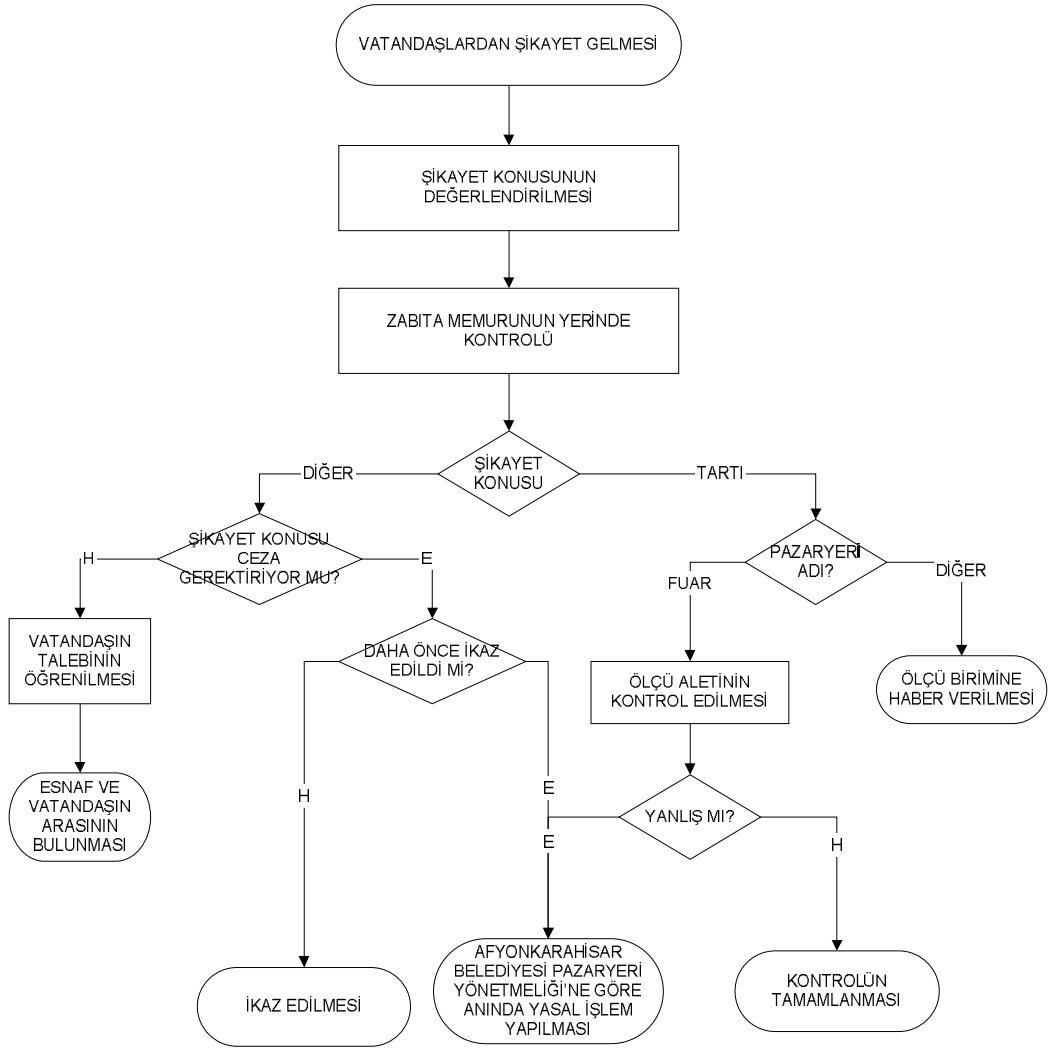

ZABITA MÜDÜRLÜĞÜ – KARAKOL BİRİMİ

DURUM TESPİT TUTANAĞI DÜZENLENMESİ İŞ AKIŞ ŞEMASI

ZABITA MÜDÜRLÜĞÜ – KARAKOL BİRİMİ

ENCÜMEN KARARLARI TAKİP VE UYGULAMA İŞ AKIŞ ŞEMASI

ZABITA MÜDÜRLÜĞÜ – KARAKOL BİRİMİ

İDARİ YAPTIRIM KARAR TUTANAĞI DÜZENLENMESİ İŞ AKIŞ ŞEMASI

ZABITA MÜDÜRLÜĞÜ – KARAKOL BİRİMİ

İŞYERİ KONTROL İŞ AKIŞ ŞEMASI

ZABITA MÜDÜRLÜĞÜ – KARAKOL BİRİMİ

PAZARYERİ KONTROL İŞ AKIŞ ŞEMASI

ZABITA MÜDÜRLÜĞÜ – KARAKOL BİRİMİ

PAZARYERİ TAHSİS İŞLEMLERİ İŞ AKIŞ ŞEMASI

ZABITA MÜDÜRLÜĞÜ – KARAKOL BİRİMİ

PAZARYERLERİNDE VATANDAŞLARIN ŞİKAYETLERİNİN DEĞERLENDİRİLMESİ İŞ AKIŞ ŞEMASI

ZABITA MÜDÜRLÜĞÜ – KARAKOL BİRİMİ

ŞİKAYETLERİN DEĞERLENDİRİLMESİ İŞ AKIŞ ŞEMASI

ZABITA MÜDÜRLÜĞÜ – KARAKOL BİRİMİ