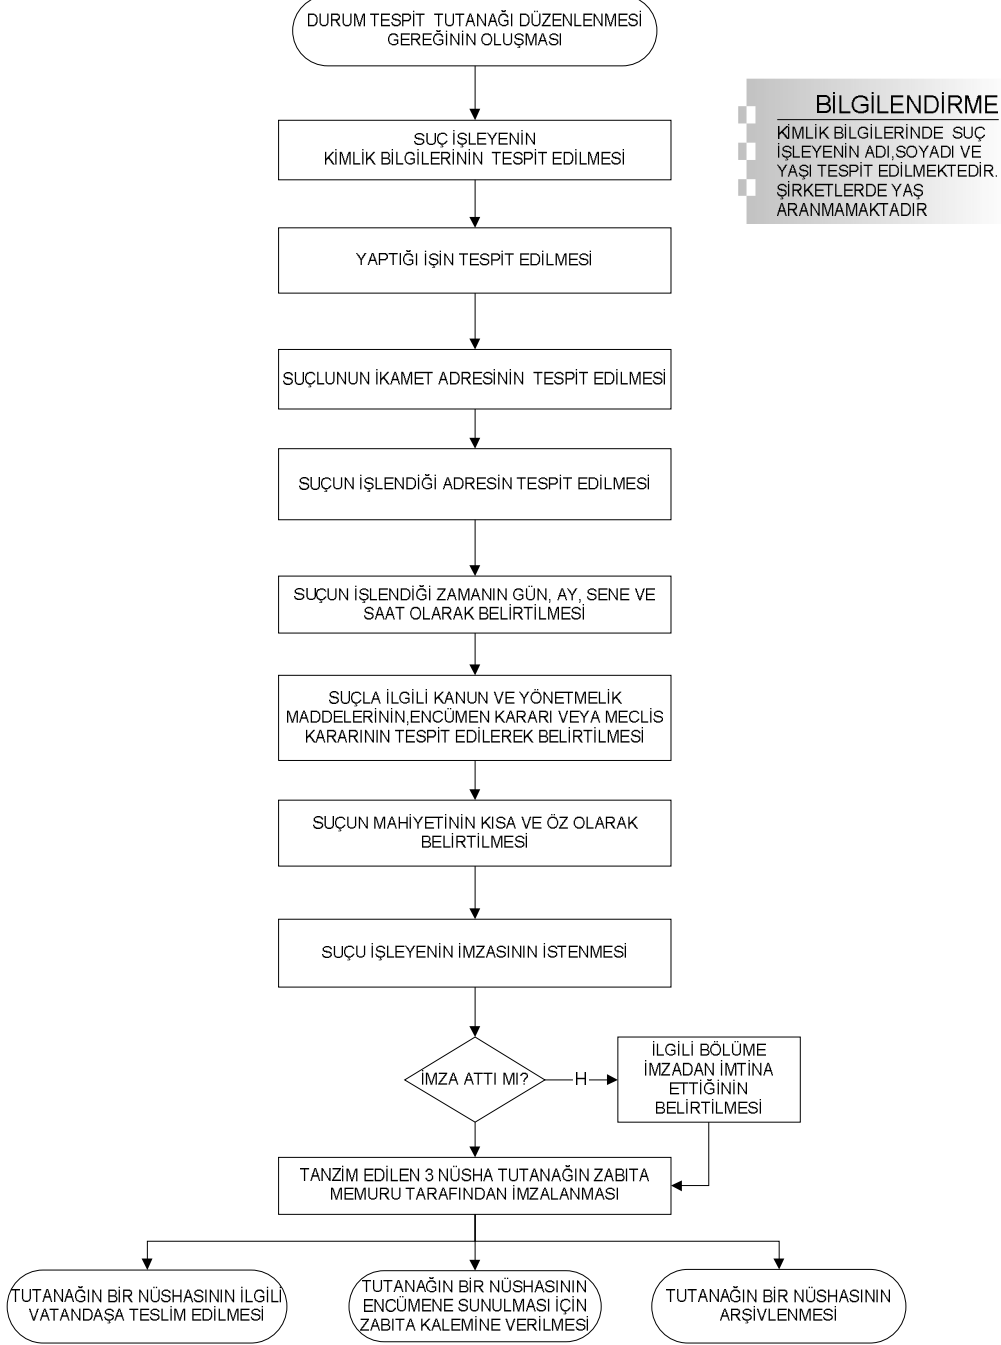

ZABITA MÜDÜRLÜĞÜ – KARAKOL BİRİMİ

DURUM TESPİT TUTANAĞI DÜZENLENMESİ İŞ AKIŞ ŞEMASI

ZABITA MÜDÜRLÜĞÜ – KARAKOL BİRİMİ

ENCÜMEN KARARLARI TAKİP VE UYGULAMA İŞ AKIŞ ŞEMASI

ZABITA MÜDÜRLÜĞÜ – KARAKOL BİRİMİ

İDARİ YAPTIRIM KARAR TUTANAĞI DÜZENLENMESİ İŞ AKIŞ ŞEMASI

ZABITA MÜDÜRLÜĞÜ – KARAKOL BİRİMİ

İŞYERİ KONTROL İŞ AKIŞ ŞEMASI

ZABITA MÜDÜRLÜĞÜ – KARAKOL BİRİMİ

PAZARYERİ KONTROL İŞ AKIŞ ŞEMASI

ZABITA MÜDÜRLÜĞÜ – KARAKOL BİRİMİ

PAZARYERİ TAHSİS İŞLEMLERİ İŞ AKIŞ ŞEMASI