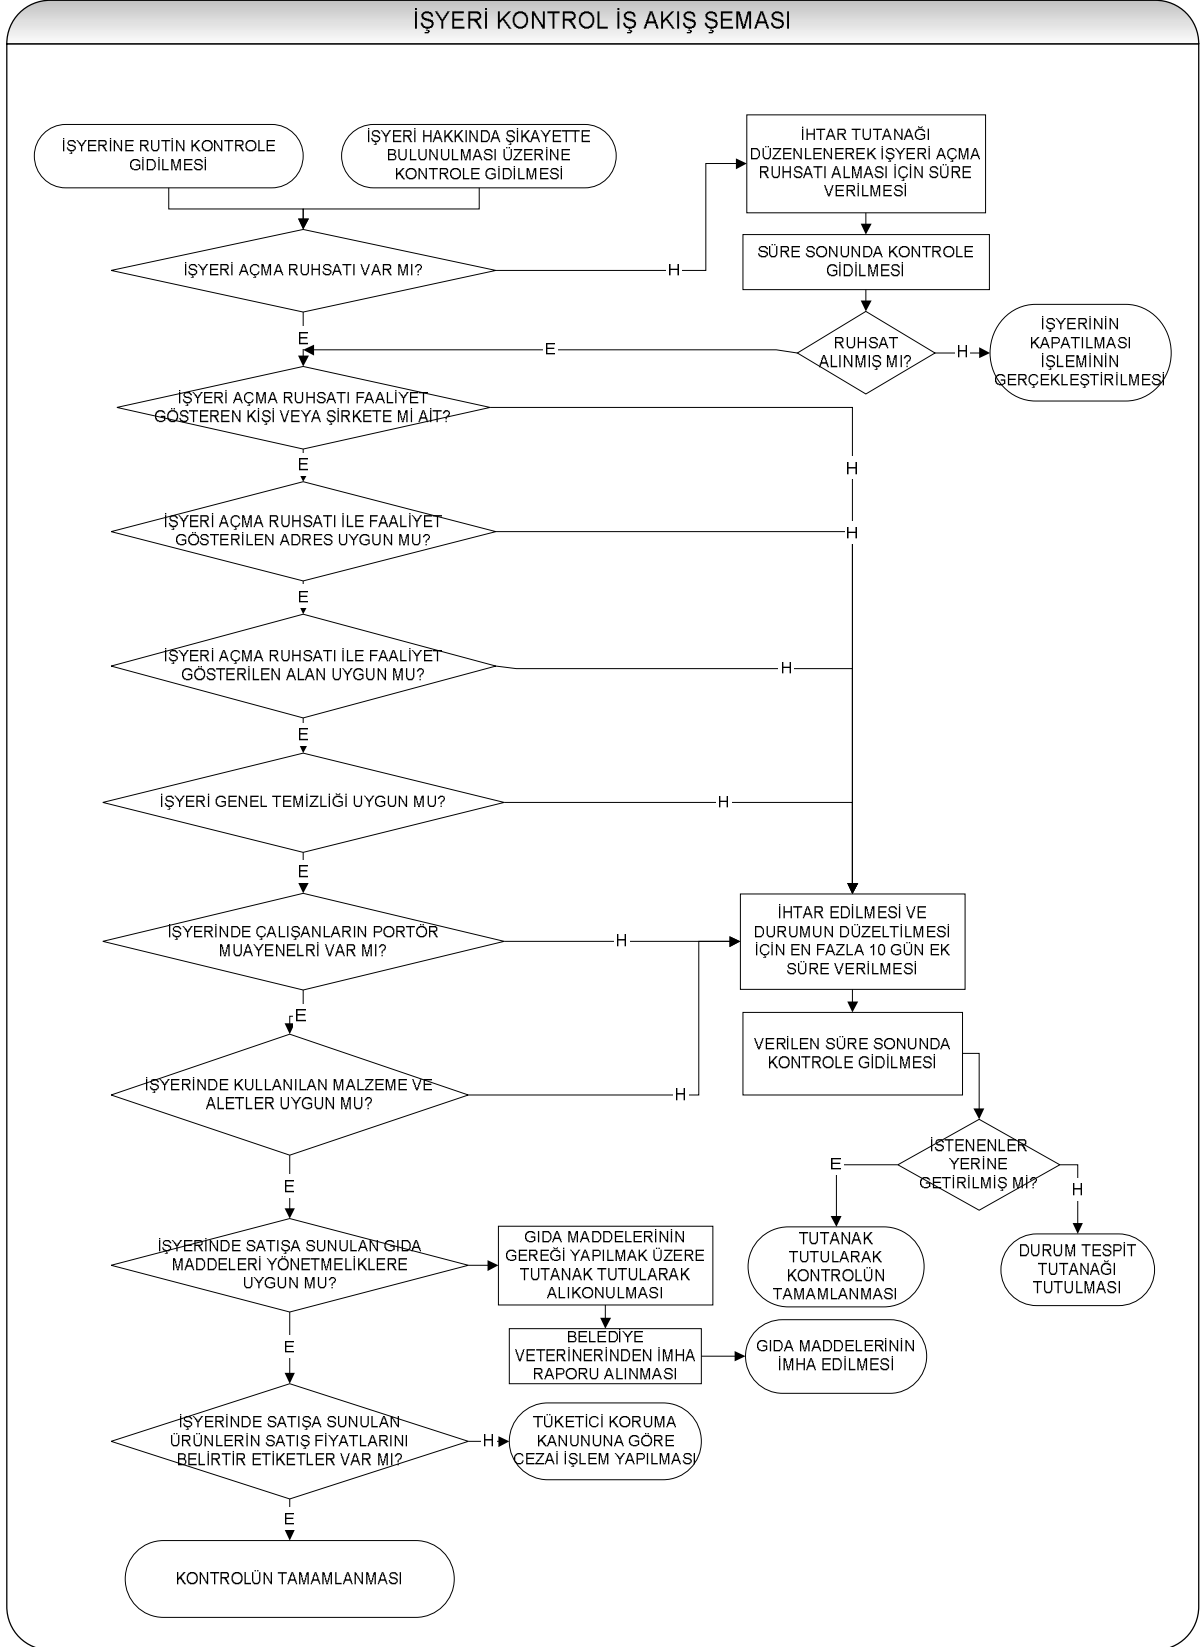

ZABITA MÜDÜRLÜĞÜ – KARAKOL BİRİMİ

DURUM TESPİT TUTANAĞI DÜZENLENMESİ İŞ AKIŞ ŞEMASI

ZABITA MÜDÜRLÜĞÜ – KARAKOL BİRİMİ

ENCÜMEN KARARLARI TAKİP VE UYGULAMA İŞ AKIŞ ŞEMASI

ZABITA MÜDÜRLÜĞÜ – KARAKOL BİRİMİ

İDARİ YAPTIRIM KARAR TUTANAĞI DÜZENLENMESİ İŞ AKIŞ ŞEMASI

ZABITA MÜDÜRLÜĞÜ – KARAKOL BİRİMİ

İŞYERİ KONTROL İŞ AKIŞ ŞEMASI

ZABITA MÜDÜRLÜĞÜ – KARAKOL BİRİMİ

PAZARYERİ KONTROL İŞ AKIŞ ŞEMASI

ZABITA MÜDÜRLÜĞÜ – KARAKOL BİRİMİ

PAZARYERİ TAHSİS İŞLEMLERİ İŞ AKIŞ ŞEMASI

ZABITA MÜDÜRLÜĞÜ – KARAKOL BİRİMİ

PAZARYERLERİNDE VATANDAŞLARIN ŞİKAYETLERİNİN DEĞERLENDİRİLMESİ İŞ AKIŞ ŞEMASI

ZABITA MÜDÜRLÜĞÜ – KARAKOL BİRİMİ

ŞİKAYETLERİN DEĞERLENDİRİLMESİ İŞ AKIŞ ŞEMASI

ZABITA MÜDÜRLÜĞÜ – KARAKOL BİRİMİ