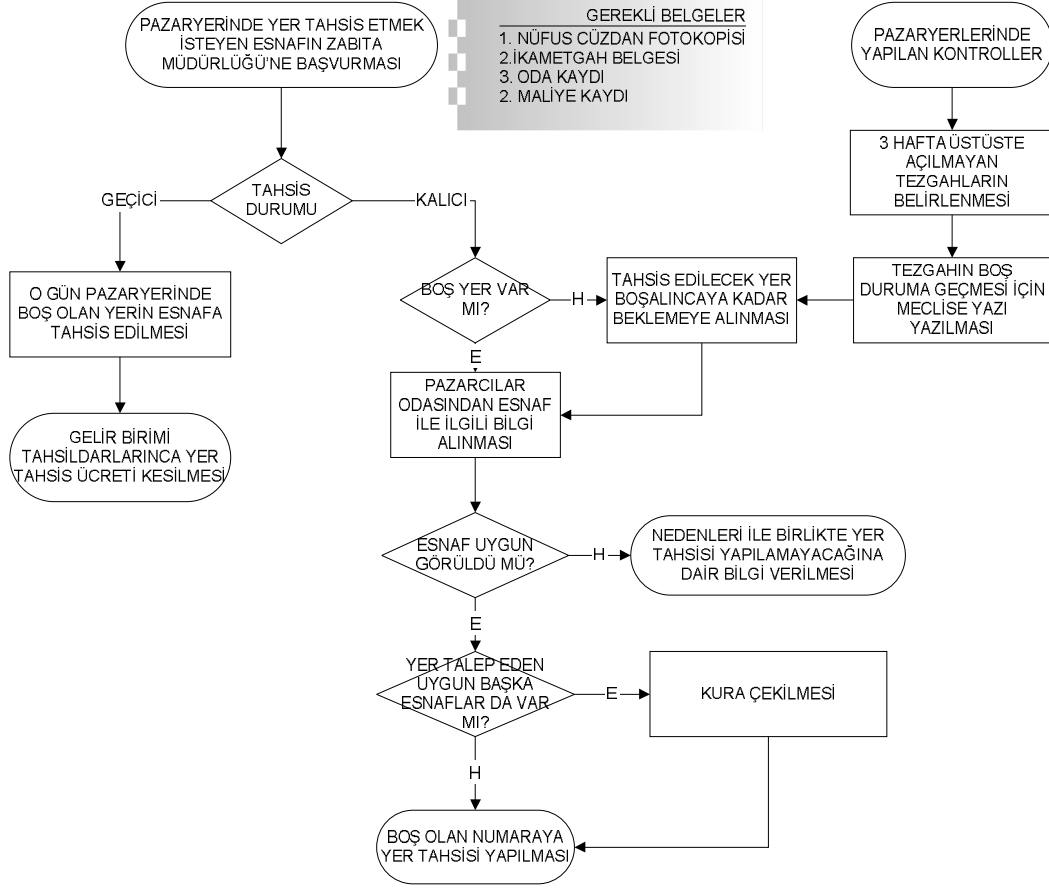

ZABITA MÜDÜRLÜĞÜ – KARAKOL BİRİMİ

DURUM TESPİT TUTANAĞI DÜZENLENMESİ İŞ AKIŞ ŞEMASI

ZABITA MÜDÜRLÜĞÜ – KARAKOL BİRİMİ

ENCÜMEN KARARLARI TAKİP VE UYGULAMA İŞ AKIŞ ŞEMASI

ZABITA MÜDÜRLÜĞÜ – KARAKOL BİRİMİ

İDARİ YAPTIRIM KARAR TUTANAĞI DÜZENLENMESİ İŞ AKIŞ ŞEMASI

ZABITA MÜDÜRLÜĞÜ – KARAKOL BİRİMİ

İŞYERİ KONTROL İŞ AKIŞ ŞEMASI

ZABITA MÜDÜRLÜĞÜ – KARAKOL BİRİMİ

PAZARYERİ KONTROL İŞ AKIŞ ŞEMASI

ZABITA MÜDÜRLÜĞÜ – KARAKOL BİRİMİ

PAZARYERİ TAHSİS İŞLEMLERİ İŞ AKIŞ ŞEMASI

ZABITA MÜDÜRLÜĞÜ – KARAKOL BİRİMİ

PAZARYERLERİNDE VATANDAŞLARIN ŞİKAYETLERİNİN DEĞERLENDİRİLMESİ İŞ AKIŞ ŞEMASI

ZABITA MÜDÜRLÜĞÜ – KARAKOL BİRİMİ

ŞİKAYETLERİN DEĞERLENDİRİLMESİ İŞ AKIŞ ŞEMASI

ZABITA MÜDÜRLÜĞÜ – KARAKOL BİRİMİ