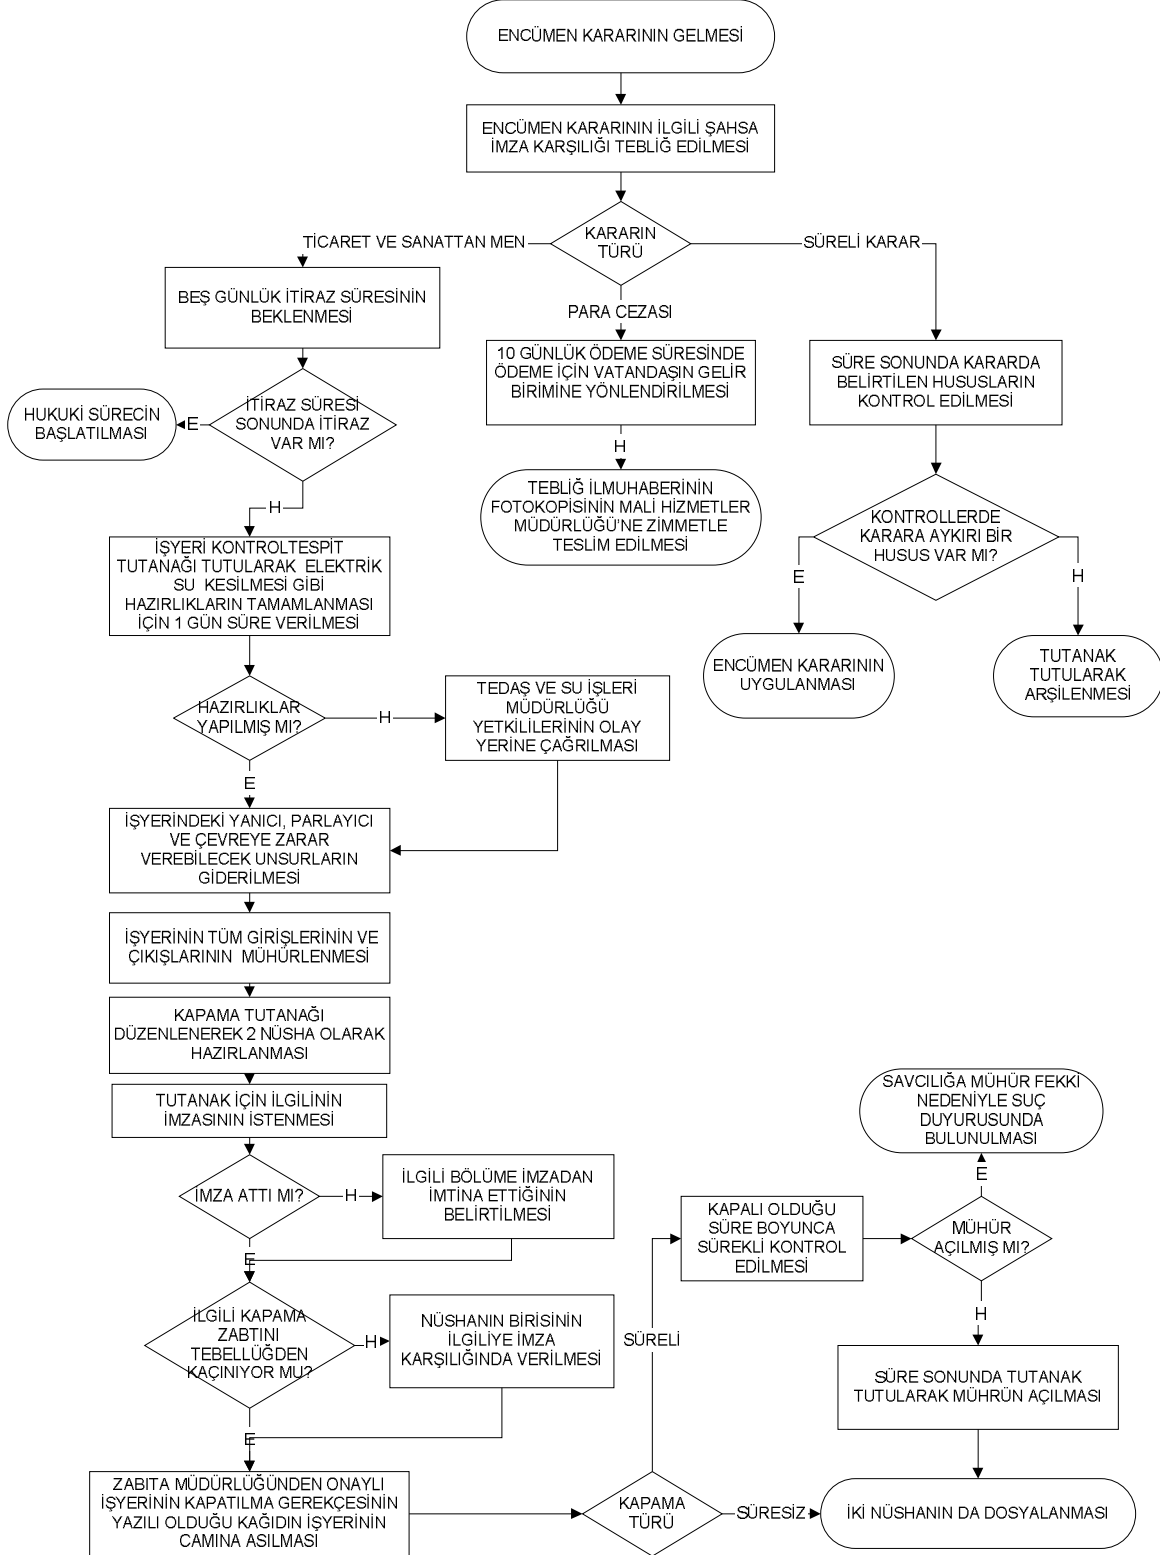

ZABITA MÜDÜRLÜĞÜ – KARAKOL BİRİMİ

DURUM TESPİT TUTANAĞI DÜZENLENMESİ İŞ AKIŞ ŞEMASI

ZABITA MÜDÜRLÜĞÜ – KARAKOL BİRİMİ

ENCÜMEN KARARLARI TAKİP VE UYGULAMA İŞ AKIŞ ŞEMASI

ZABITA MÜDÜRLÜĞÜ – KARAKOL BİRİMİ

İDARİ YAPTIRIM KARAR TUTANAĞI DÜZENLENMESİ İŞ AKIŞ ŞEMASI

ZABITA MÜDÜRLÜĞÜ – KARAKOL BİRİMİ

İŞYERİ KONTROL İŞ AKIŞ ŞEMASI

ZABITA MÜDÜRLÜĞÜ – KARAKOL BİRİMİ

PAZARYERİ KONTROL İŞ AKIŞ ŞEMASI

ZABITA MÜDÜRLÜĞÜ – KARAKOL BİRİMİ

PAZARYERİ TAHSİS İŞLEMLERİ İŞ AKIŞ ŞEMASI

ZABITA MÜDÜRLÜĞÜ – KARAKOL BİRİMİ

PAZARYERLERİNDE VATANDAŞLARIN ŞİKAYETLERİNİN DEĞERLENDİRİLMESİ İŞ AKIŞ ŞEMASI

ZABITA MÜDÜRLÜĞÜ – KARAKOL BİRİMİ

ŞİKAYETLERİN DEĞERLENDİRİLMESİ İŞ AKIŞ ŞEMASI

ZABITA MÜDÜRLÜĞÜ – KARAKOL BİRİMİ