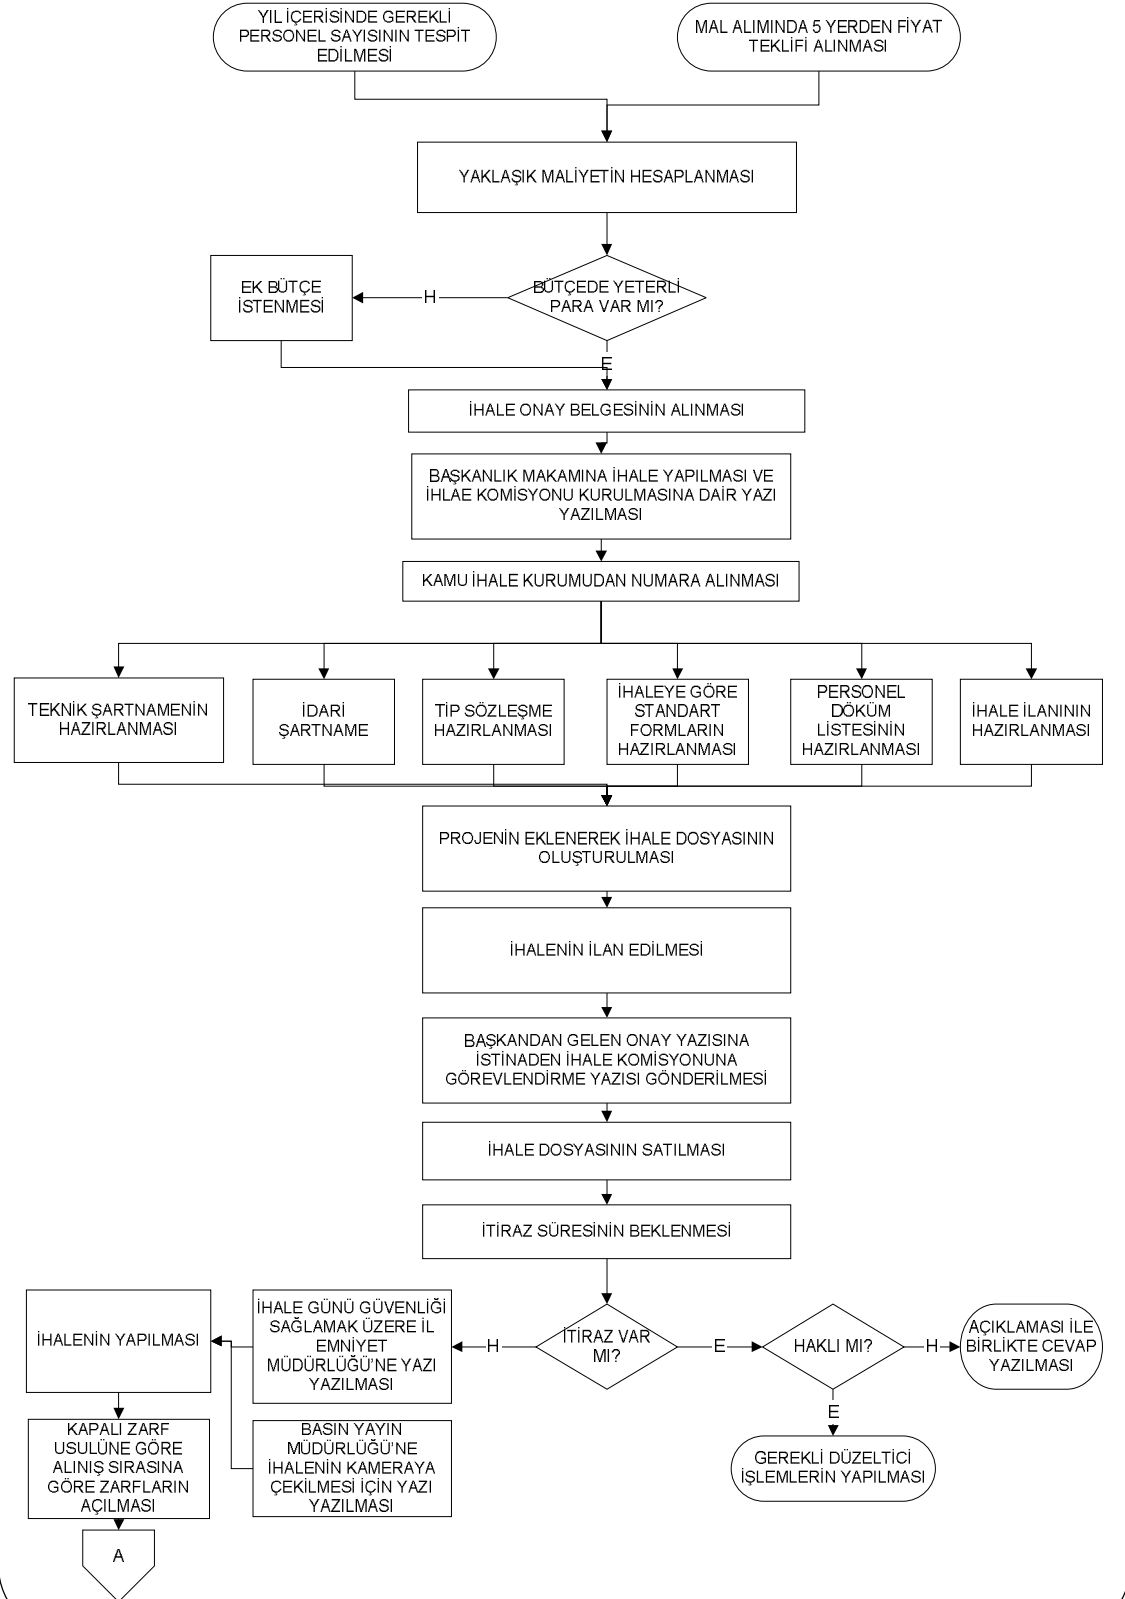

PARK BAHÇELER MÜDÜRLÜĞÜ

ELEKTRİK VE SU ARIZALARI İŞ AKIŞ ŞEMASI

PARK BAHÇELER MÜDÜRLÜĞÜ

GEÇİCİ KABUL İŞ AKIŞ ŞEMASI

PARK BAHÇELER MÜDÜRLÜĞÜ

HAKEDİŞ İŞ AKIŞ ŞEMASI

BİLGİLENDİRME

ŞARTNAMEDE HAKEDİŞ SÜRELERİ BELLİDİR.KONTROLLER SÜREKLİ DEVAM ETMEKTEDİR.

PARK BAHÇELER MÜDÜRLÜĞÜ

MAL VE HİZMET İHALESİ (½) İŞ AKIŞ ŞEMASI

PARK BAHÇELER MÜDÜRLÜĞÜ

MAL VE HİZMET İHALESİ (2/2) İŞ AKIŞ ŞEMASI

PARK BAHÇELER MÜDÜRLÜĞÜ

PARK YAPIMI (½) İŞ AKIŞ ŞEMASI

PARK BAHÇELER MÜDÜRLÜĞÜ

PARK YAPIMI (2/2) İŞ AKIŞ ŞEMASI

PARK BAHÇELER MÜDÜRLÜĞÜ

PROJE HAZIRLANMASI İŞ AKIŞ ŞEMASI

PARK BAHÇELER MÜDÜRLÜĞÜ

YAPIM İHALESİ (½) İŞ AKIŞ ŞEMASI

PARK BAHÇELER MÜDÜRLÜĞÜ

YAPIM İHALESİ İHALE (2/2) İŞ AKIŞ ŞEMASI

PARK BAHÇELER MÜDÜRLÜĞÜ

YAPIM İHALELERİ KESİN KABUL İŞ AKIŞ ŞEMASI