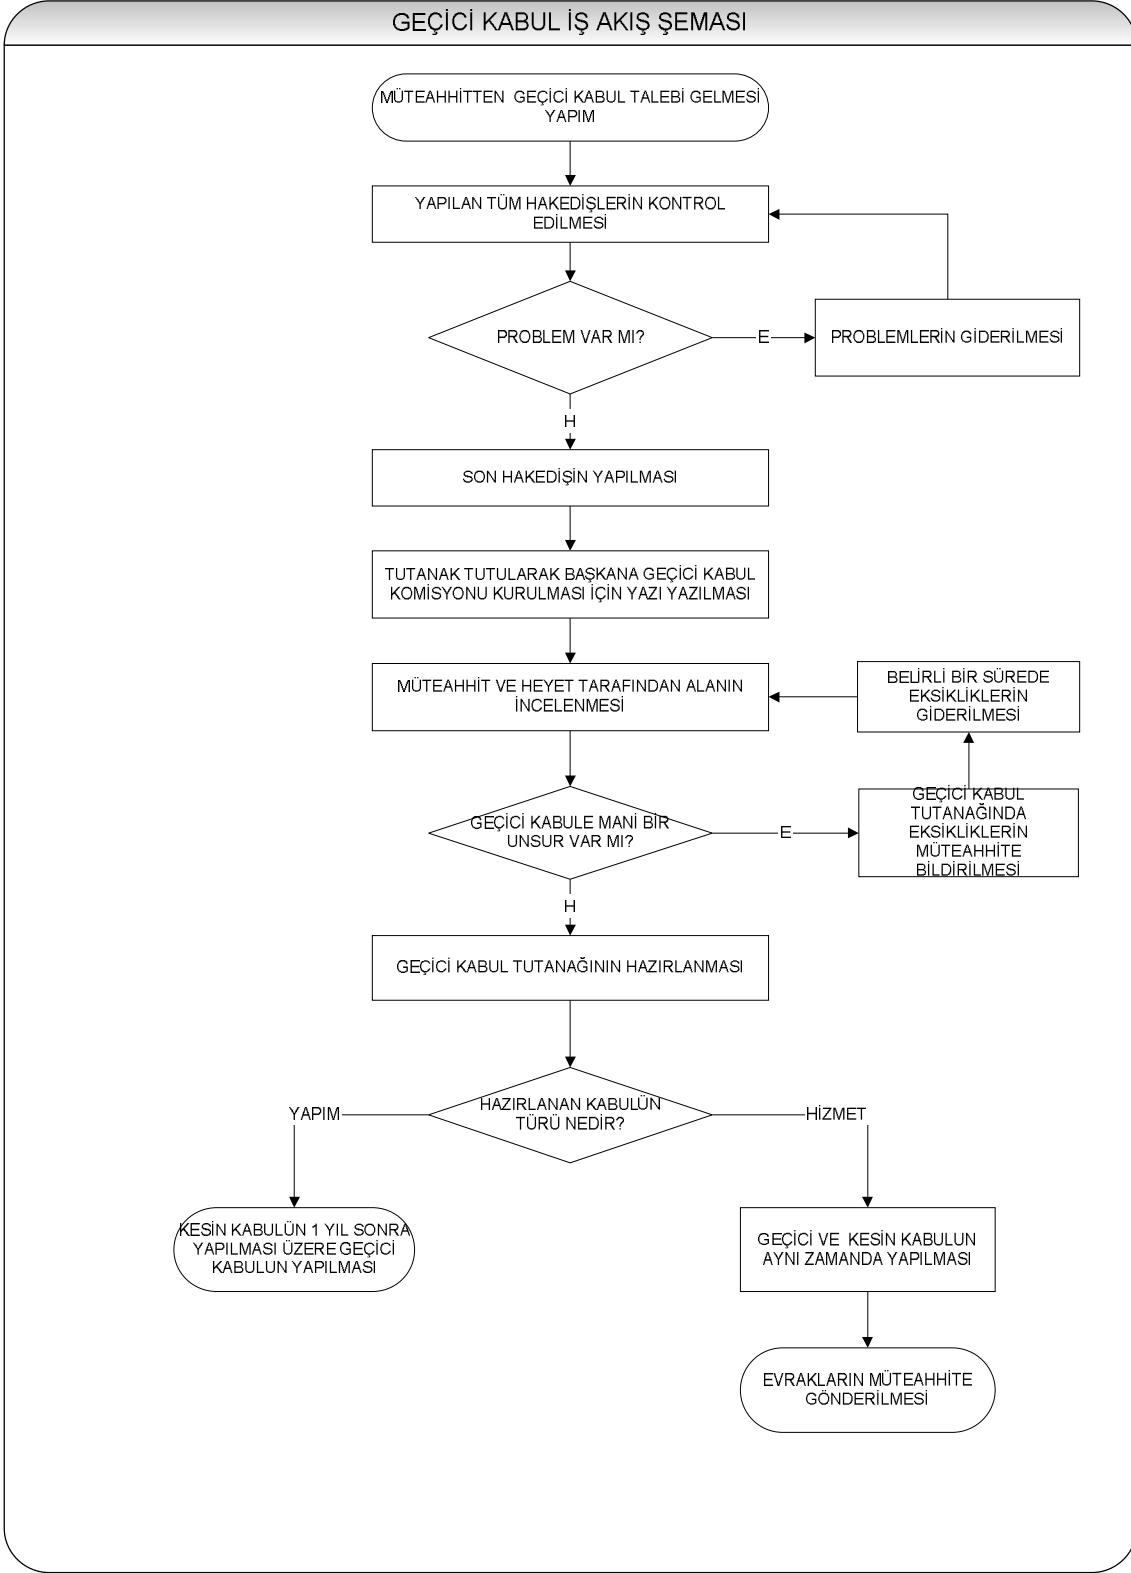

PARK BAHÇELER MÜDÜRLÜĞÜ

ELEKTRİK VE SU ARIZALARI İŞ AKIŞ ŞEMASI

PARK BAHÇELER MÜDÜRLÜĞÜ

GEÇİCİ KABUL İŞ AKIŞ ŞEMASI

PARK BAHÇELER MÜDÜRLÜĞÜ

HAKEDİŞ İŞ AKIŞ ŞEMASI

BİLGİLENDİRME

ŞARTNAMEDE HAKEDİŞ SÜRELERİ BELLİDİR.KONTROLLER SÜREKLİ DEVAM ETMEKTEDİR.

PARK BAHÇELER MÜDÜRLÜĞÜ

MAL VE HİZMET İHALESİ (½) İŞ AKIŞ ŞEMASI

PARK BAHÇELER MÜDÜRLÜĞÜ

MAL VE HİZMET İHALESİ (2/2) İŞ AKIŞ ŞEMASI

PARK BAHÇELER MÜDÜRLÜĞÜ

PARK YAPIMI (½) İŞ AKIŞ ŞEMASI

PARK BAHÇELER MÜDÜRLÜĞÜ