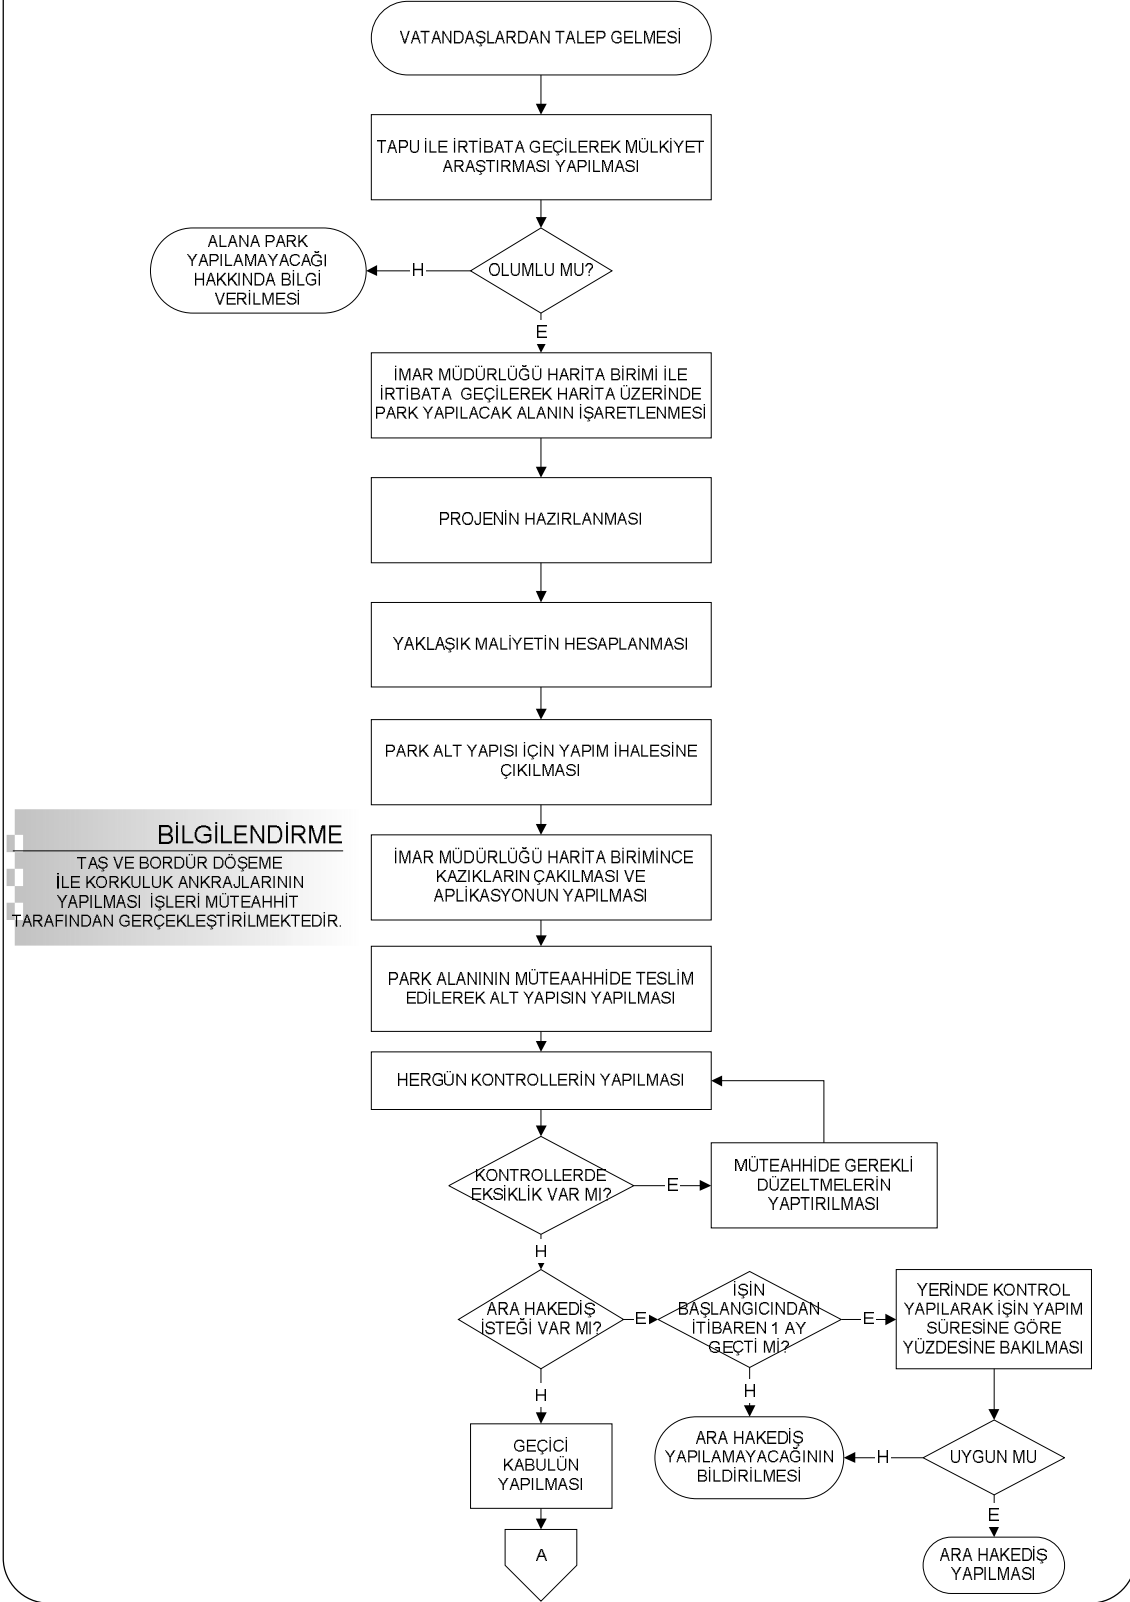

PARK BAHÇELER MÜDÜRLÜĞÜ

ELEKTRİK VE SU ARIZALARI İŞ AKIŞ ŞEMASI

PARK BAHÇELER MÜDÜRLÜĞÜ

GEÇİCİ KABUL İŞ AKIŞ ŞEMASI

PARK BAHÇELER MÜDÜRLÜĞÜ

HAKEDİŞ İŞ AKIŞ ŞEMASI

BİLGİLENDİRME

ŞARTNAMEDE HAKEDİŞ SÜRELERİ BELLİDİR.KONTROLLER SÜREKLİ DEVAM ETMEKTEDİR.

PARK BAHÇELER MÜDÜRLÜĞÜ

MAL VE HİZMET İHALESİ (½) İŞ AKIŞ ŞEMASI

PARK BAHÇELER MÜDÜRLÜĞÜ

MAL VE HİZMET İHALESİ (2/2) İŞ AKIŞ ŞEMASI

PARK BAHÇELER MÜDÜRLÜĞÜ

PARK YAPIMI (½) İŞ AKIŞ ŞEMASI

PARK BAHÇELER MÜDÜRLÜĞÜ