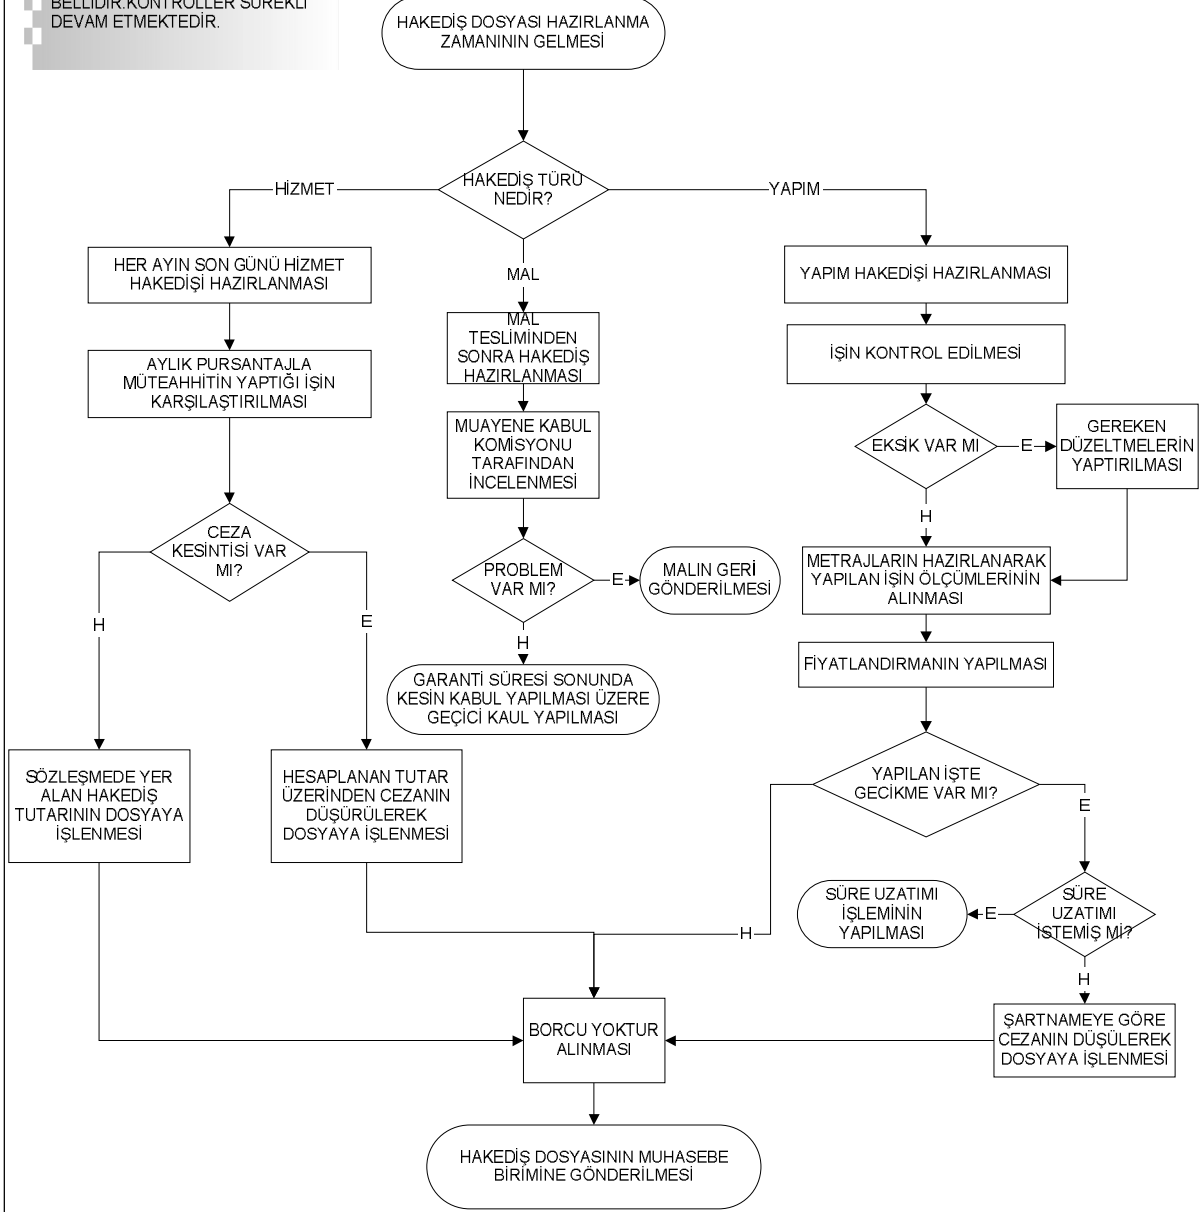

PARK BAHÇELER MÜDÜRLÜĞÜ

ELEKTRİK VE SU ARIZALARI İŞ AKIŞ ŞEMASI

PARK BAHÇELER MÜDÜRLÜĞÜ

GEÇİCİ KABUL İŞ AKIŞ ŞEMASI

PARK BAHÇELER MÜDÜRLÜĞÜ

HAKEDİŞ İŞ AKIŞ ŞEMASI

BİLGİLENDİRME

ŞARTNAMEDE HAKEDİŞ SÜRELERİ BELLİDİR.KONTROLLER SÜREKLİ DEVAM ETMEKTEDİR.

PARK BAHÇELER MÜDÜRLÜĞÜ

MAL VE HİZMET İHALESİ (½) İŞ AKIŞ ŞEMASI

PARK BAHÇELER MÜDÜRLÜĞÜ

MAL VE HİZMET İHALESİ (2/2) İŞ AKIŞ ŞEMASI

PARK BAHÇELER MÜDÜRLÜĞÜ

PARK YAPIMI (½) İŞ AKIŞ ŞEMASI

PARK BAHÇELER MÜDÜRLÜĞÜ

PARK YAPIMI (2/2) İŞ AKIŞ ŞEMASI

PARK BAHÇELER MÜDÜRLÜĞÜ

PROJE HAZIRLANMASI İŞ AKIŞ ŞEMASI

PARK BAHÇELER MÜDÜRLÜĞÜ

YAPIM İHALESİ (½) İŞ AKIŞ ŞEMASI

PARK BAHÇELER MÜDÜRLÜĞÜ

YAPIM İHALESİ İHALE (2/2) İŞ AKIŞ ŞEMASI

PARK BAHÇELER MÜDÜRLÜĞÜ

YAPIM İHALELERİ KESİN KABUL İŞ AKIŞ ŞEMASI