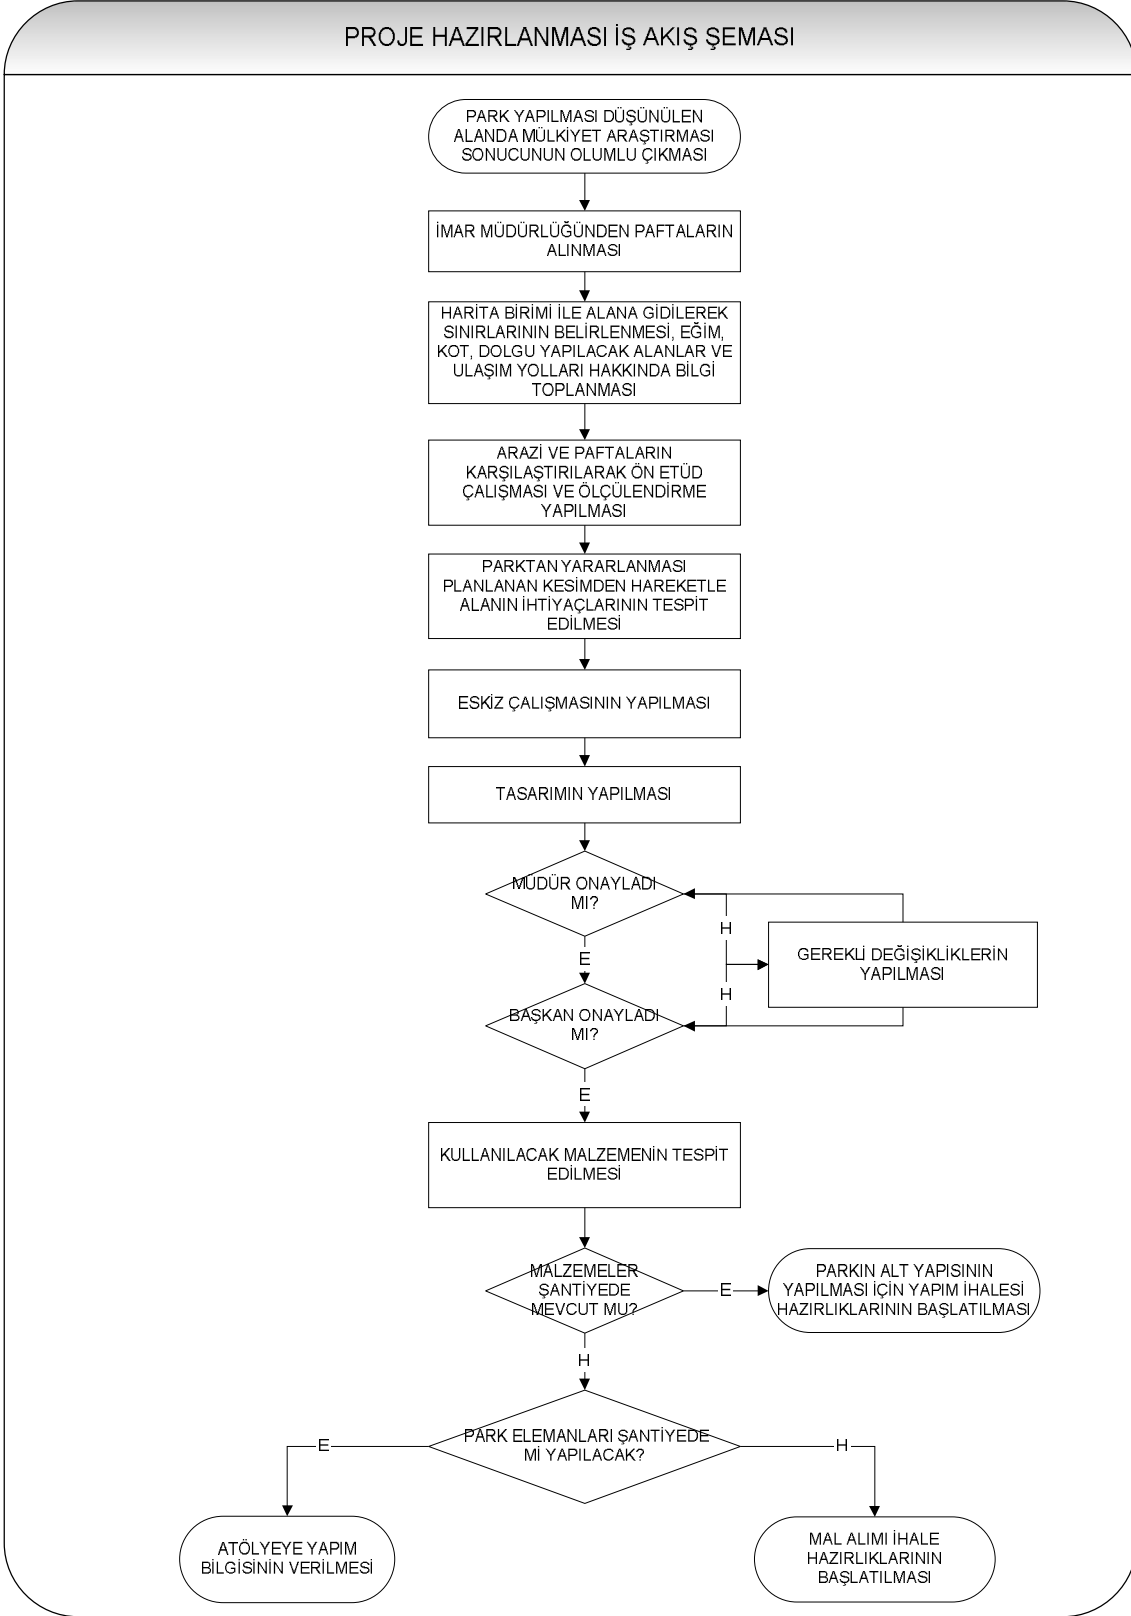

PARK BAHÇELER MÜDÜRLÜĞÜ

PROJE HAZIRLANMASI İŞ AKIŞ ŞEMASI