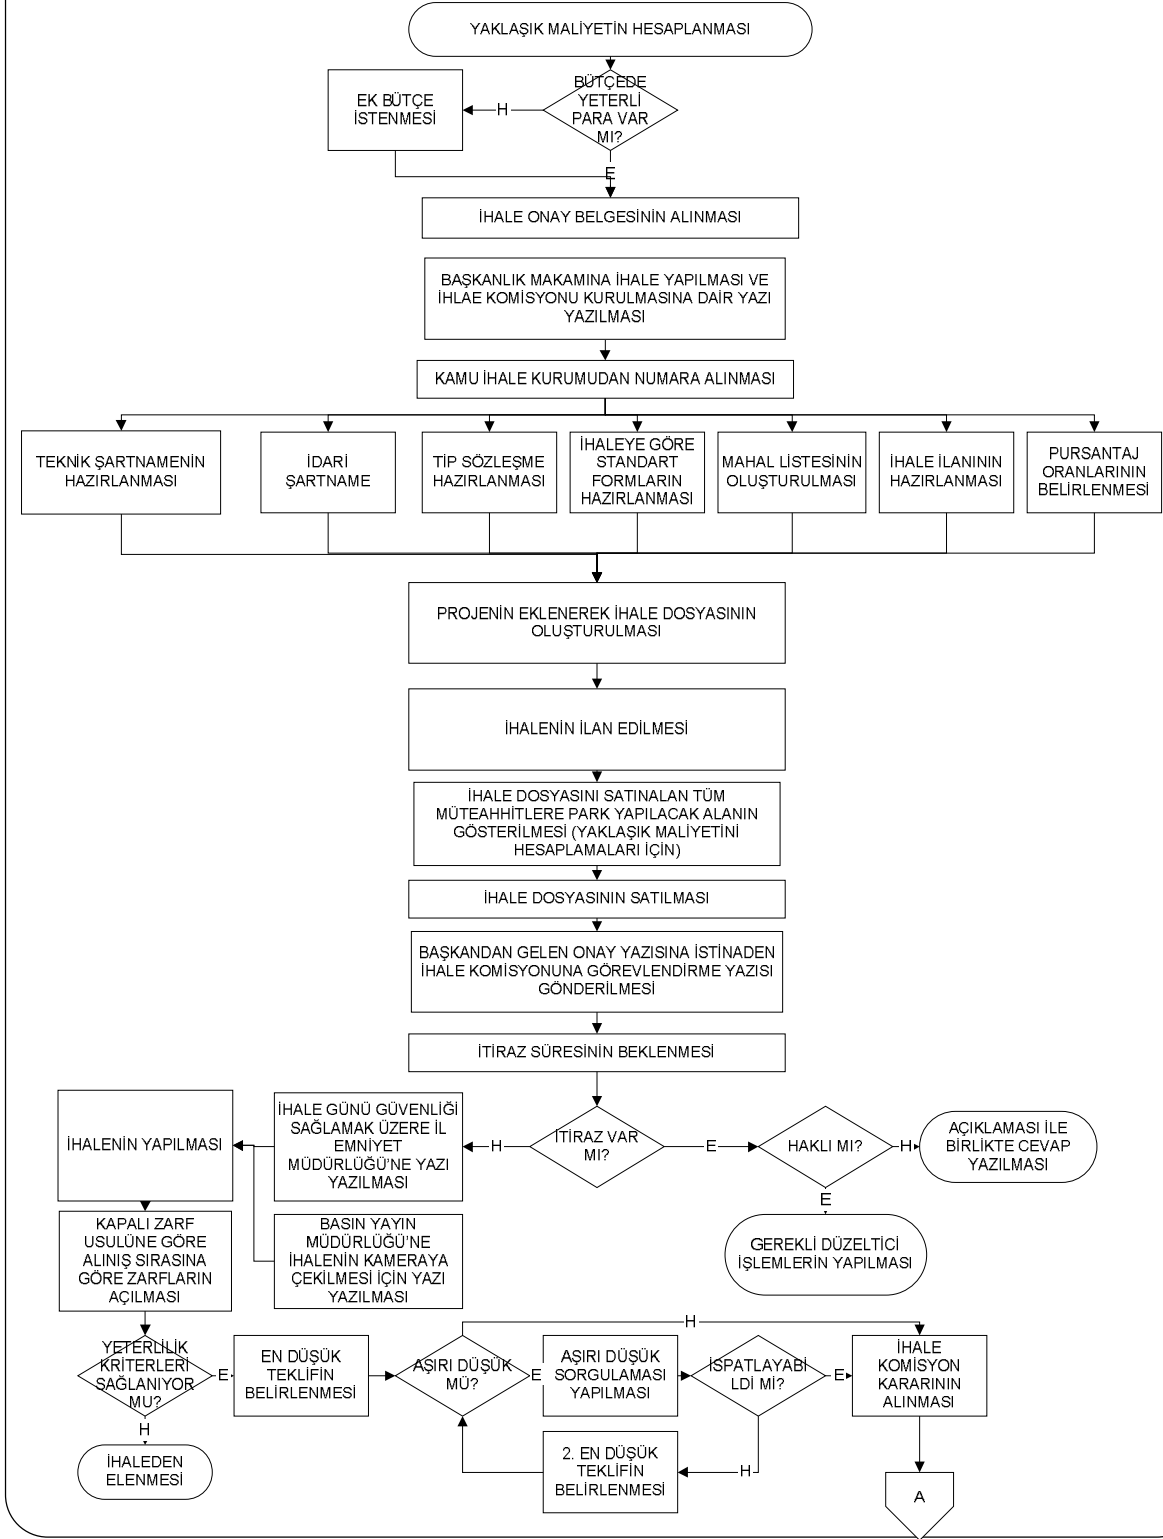

PARK BAHÇELER MÜDÜRLÜĞÜ

ELEKTRİK VE SU ARIZALARI İŞ AKIŞ ŞEMASI

PARK BAHÇELER MÜDÜRLÜĞÜ

GEÇİCİ KABUL İŞ AKIŞ ŞEMASI

PARK BAHÇELER MÜDÜRLÜĞÜ

HAKEDİŞ İŞ AKIŞ ŞEMASI

BİLGİLENDİRME

ŞARTNAMEDE HAKEDİŞ SÜRELERİ BELLİDİR.KONTROLLER SÜREKLİ DEVAM ETMEKTEDİR.

PARK BAHÇELER MÜDÜRLÜĞÜ

MAL VE HİZMET İHALESİ (½) İŞ AKIŞ ŞEMASI

PARK BAHÇELER MÜDÜRLÜĞÜ

MAL VE HİZMET İHALESİ (2/2) İŞ AKIŞ ŞEMASI

PARK BAHÇELER MÜDÜRLÜĞÜ

PARK YAPIMI (½) İŞ AKIŞ ŞEMASI

PARK BAHÇELER MÜDÜRLÜĞÜ

PARK YAPIMI (2/2) İŞ AKIŞ ŞEMASI

PARK BAHÇELER MÜDÜRLÜĞÜ

PROJE HAZIRLANMASI İŞ AKIŞ ŞEMASI

PARK BAHÇELER MÜDÜRLÜĞÜ

YAPIM İHALESİ (½) İŞ AKIŞ ŞEMASI

PARK BAHÇELER MÜDÜRLÜĞÜ

YAPIM İHALESİ İHALE (2/2) İŞ AKIŞ ŞEMASI