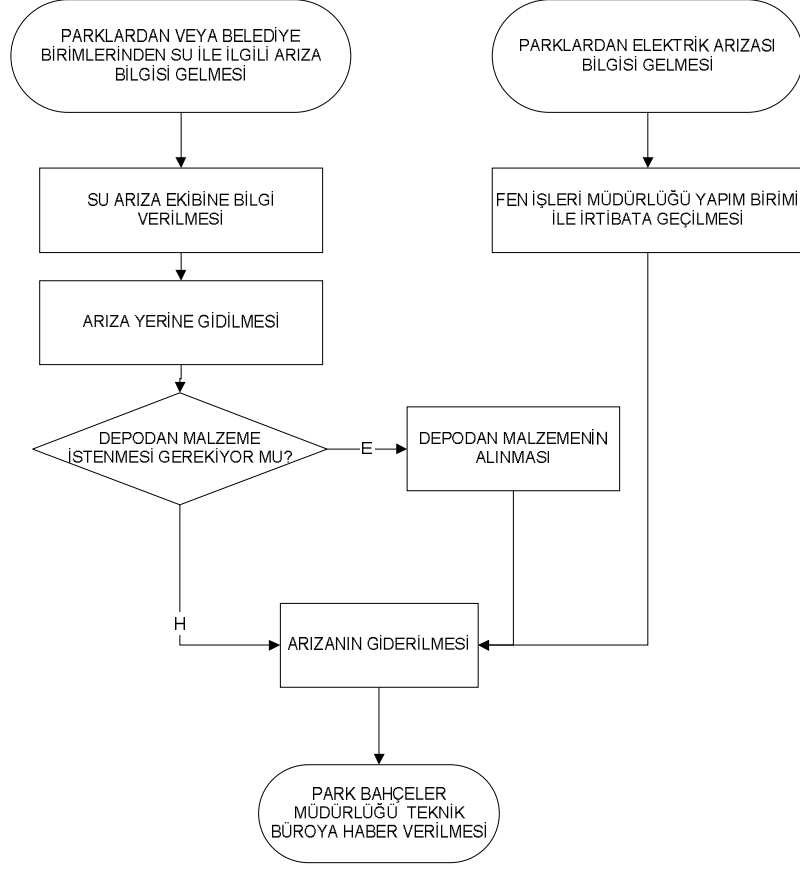

PARK BAHÇELER MÜDÜRLÜĞÜ

ELEKTRİK VE SU ARIZALARI İŞ AKIŞ ŞEMASI

PARK BAHÇELER MÜDÜRLÜĞÜ

GEÇİCİ KABUL İŞ AKIŞ ŞEMASI

PARK BAHÇELER MÜDÜRLÜĞÜ

HAKEDİŞ İŞ AKIŞ ŞEMASI

BİLGİLENDİRME

ŞARTNAMEDE HAKEDİŞ SÜRELERİ BELLİDİR.KONTROLLER SÜREKLİ DEVAM ETMEKTEDİR.

PARK BAHÇELER MÜDÜRLÜĞÜ

MAL VE HİZMET İHALESİ (½) İŞ AKIŞ ŞEMASI

PARK BAHÇELER MÜDÜRLÜĞÜ

MAL VE HİZMET İHALESİ (2/2) İŞ AKIŞ ŞEMASI

PARK BAHÇELER MÜDÜRLÜĞÜ

PARK YAPIMI (½) İŞ AKIŞ ŞEMASI

PARK BAHÇELER MÜDÜRLÜĞÜ