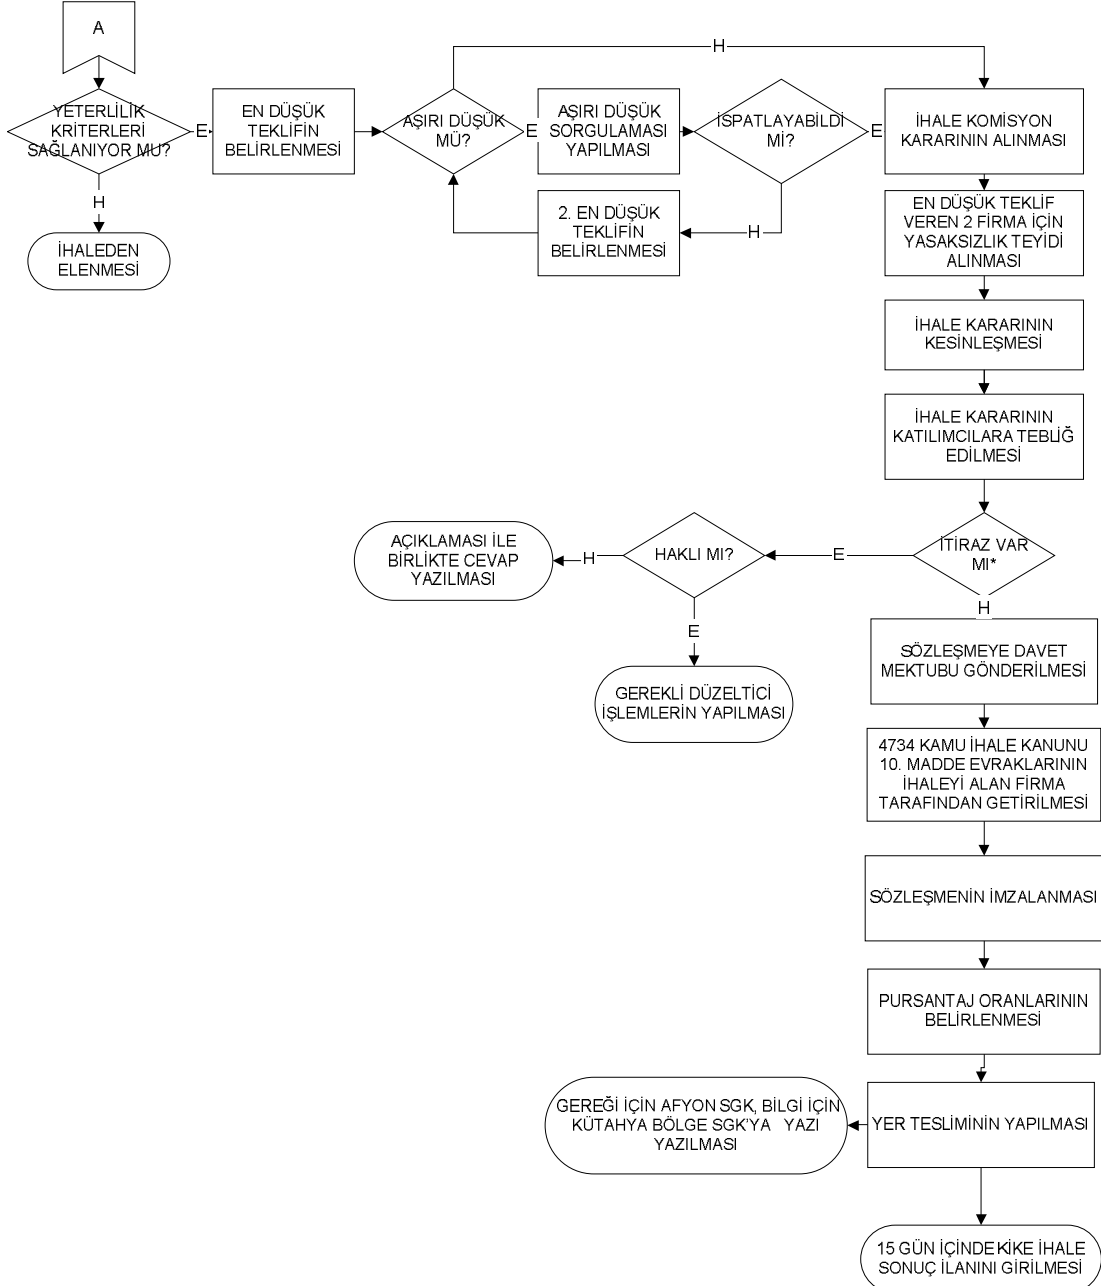

PARK BAHÇELER MÜDÜRLÜĞÜ

ELEKTRİK VE SU ARIZALARI İŞ AKIŞ ŞEMASI

PARK BAHÇELER MÜDÜRLÜĞÜ

GEÇİCİ KABUL İŞ AKIŞ ŞEMASI

PARK BAHÇELER MÜDÜRLÜĞÜ

HAKEDİŞ İŞ AKIŞ ŞEMASI

BİLGİLENDİRME

ŞARTNAMEDE HAKEDİŞ SÜRELERİ BELLİDİR.KONTROLLER SÜREKLİ DEVAM ETMEKTEDİR.

PARK BAHÇELER MÜDÜRLÜĞÜ

MAL VE HİZMET İHALESİ (½) İŞ AKIŞ ŞEMASI

PARK BAHÇELER MÜDÜRLÜĞÜ

MAL VE HİZMET İHALESİ (2/2) İŞ AKIŞ ŞEMASI

PARK BAHÇELER MÜDÜRLÜĞÜ

PARK YAPIMI (½) İŞ AKIŞ ŞEMASI

PARK BAHÇELER MÜDÜRLÜĞÜ

PARK YAPIMI (2/2) İŞ AKIŞ ŞEMASI

PARK BAHÇELER MÜDÜRLÜĞÜ

PROJE HAZIRLANMASI İŞ AKIŞ ŞEMASI

PARK BAHÇELER MÜDÜRLÜĞÜ

YAPIM İHALESİ (½) İŞ AKIŞ ŞEMASI

PARK BAHÇELER MÜDÜRLÜĞÜ

YAPIM İHALESİ İHALE (2/2) İŞ AKIŞ ŞEMASI

PARK BAHÇELER MÜDÜRLÜĞÜ

YAPIM İHALELERİ KESİN KABUL İŞ AKIŞ ŞEMASI