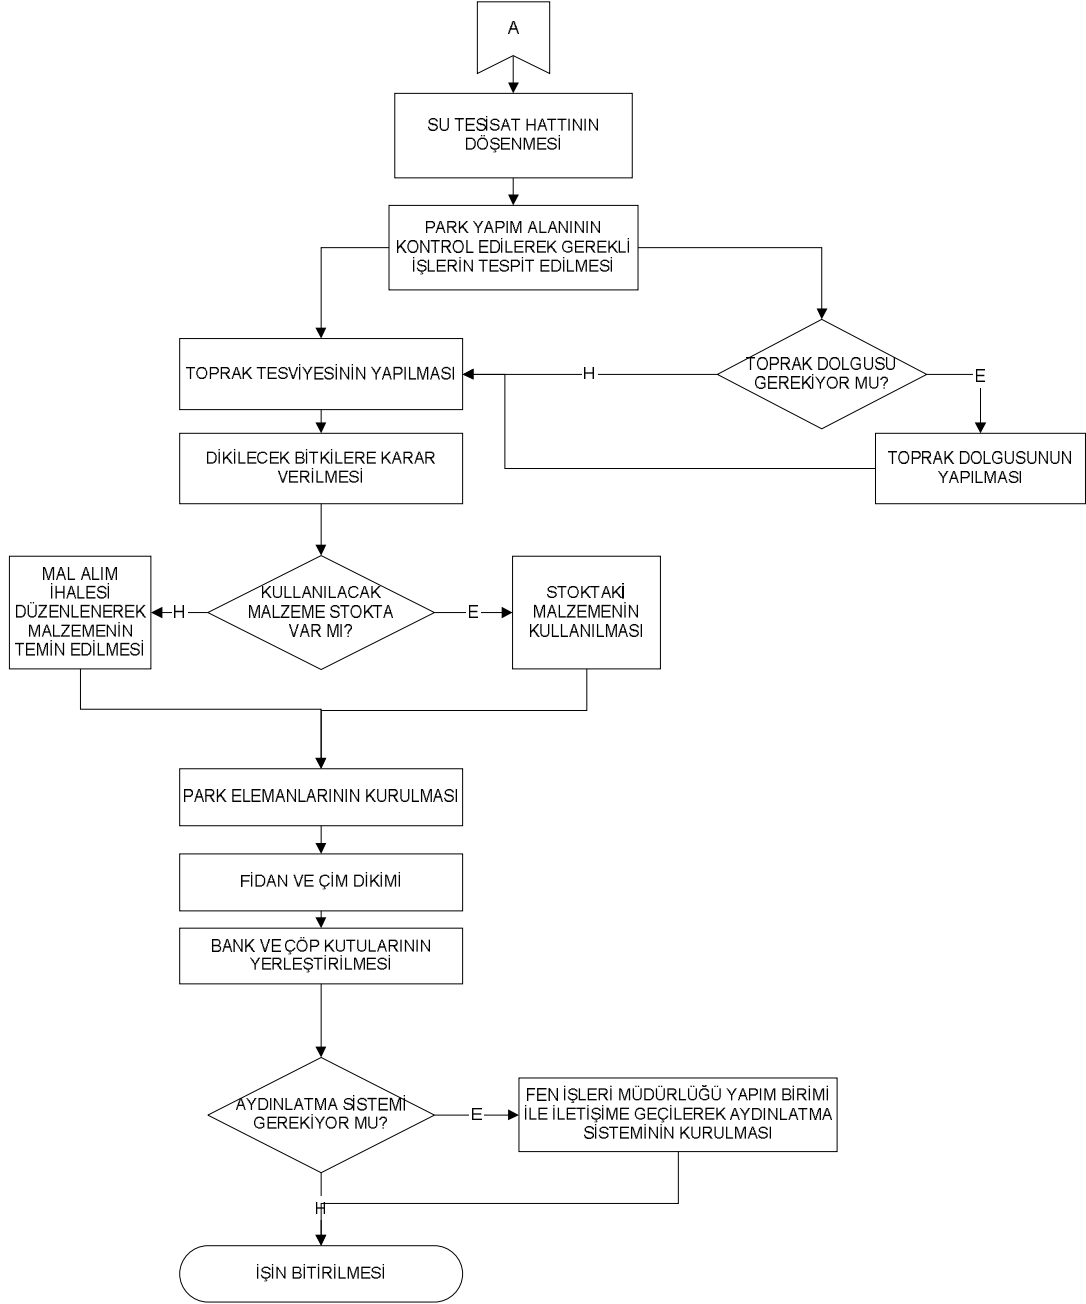

PARK BAHÇELER MÜDÜRLÜĞÜ

PARK YAPIMI (2/2) İŞ AKIŞ ŞEMASI